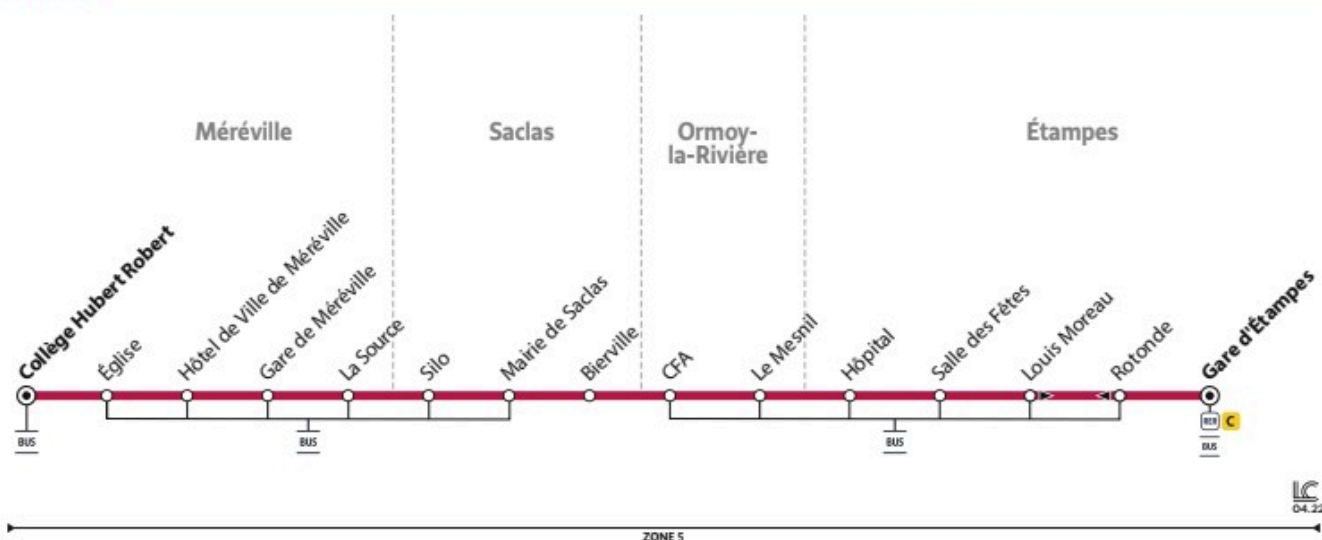

@EssonneSO_IDFM

Francillité Ouest Essonne
12/14 Rue des Épinants
91150 ÉTAMPES

01 64 94 55 45

iledefrance-mobilites.fr
Application disponible sur :

îledeFrance
mobilités

4404

Direction :
LE MEREVILLOIS Collège Hubert Robert

4404 MÉRÉVILLE ↔ ÉTAMPES

Horaires valables du 2 septembre 2024 au 6 juillet 2025 inclus

Lundi au vendredi

ÉTAMPES	Gare d'Étampes	6:59	8:10	8:41	13:05	14:05	15:05	16:05	17:02	17:35	18:08	18:40	19:40	20:15
	Rotonde	7:00	8:12	8:43	13:06	14:06	15:06	16:07	17:04	17:37	18:10	18:41	19:41	20:16
	Salle des Fêtes	7:02	8:14	8:44	13:08	14:08	15:08	16:09	17:06	17:39	18:11	18:43	19:42	20:17
	Hôpital	7:05	8:19	8:48	13:11	14:11	15:11	16:13	17:10	17:44	18:15	18:46	19:45	20:20
ORMOY-LA-RIVIÈRE	Le Mesnil	7:08	8:22	8:50	13:14	14:14	15:14	16:16	17:13	17:47	18:18	18:49	19:48	20:22
	CFA	7:09	8:23	8:51	13:15	14:15	15:15	16:17	17:14	17:48	18:19	18:50	19:49	20:23
SACLAS	Bierville	7:12	8:26	8:54	13:18	14:18	15:18	16:20	17:17	17:51	18:22	18:53	19:52	20:26
	Mairie de Saclas	7:16	8:30	8:58	13:22	14:22	15:22	16:24	17:21	17:55	18:26	18:57	19:56	20:29
	Silo	7:21	8:35	9:03	13:27	14:27	15:27	16:29	17:27	18:00	18:31	19:02	20:01	20:34
LE MEREVILLOIS	La Source	7:23	8:38	9:06	13:29	14:30	15:30	16:32	17:29	18:03	18:34	19:05	20:03	20:37
	Gare de Méréville	7:25	8:40	9:08	13:31	14:32	15:32	16:34	17:32	18:05	18:36	19:07	20:05	20:39
	Hôtel de Ville de Méréville	7:26	8:41	9:09	13:32	14:33	15:33	16:35	17:33	18:06	18:37	19:08	20:06	20:40
	Église	7:28	8:43	9:11	13:34	14:35	15:35	16:37	17:35	18:08	18:39	19:10	20:08	20:42
	Collège Hubert Robert	7:29	8:44	9:13	13:36	14:37	15:37	16:39	17:37	18:10	18:41	19:12	20:09	20:44