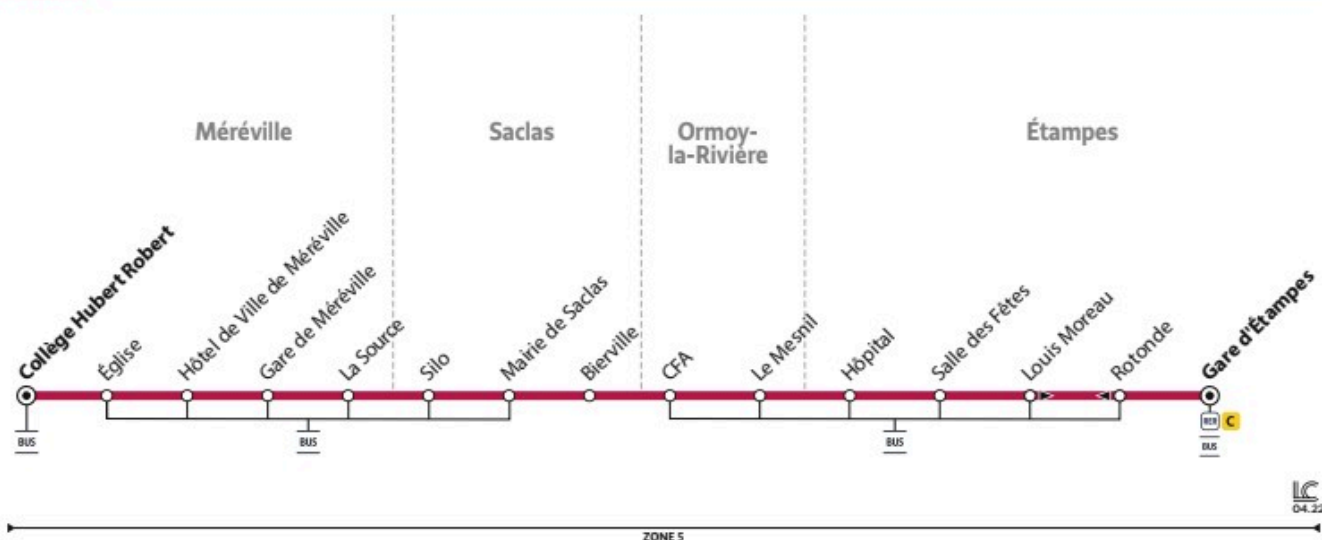

4404

Direction :
Gare d'Étampes

4404 MÉRÉVILLE ↔ ÉTAMPES

Horaires valables du 2 septembre 2024 au 6 juillet 2025 inclus

Lundi au vendredi

	Collège Hubert Robert	6:25	6:45	7:30	7:50	8:48	9:20	11:20	12:57	15:47	16:47	17:33	18:47
LE MÉRÉVILLOIS	Église	6:26	6:46	7:32	7:52	8:50	9:22	11:21	12:59	15:49	16:49	17:35	18:49
	Hôtel de Ville de Méréville	6:27	6:47	7:33	7:53	8:51	9:23	11:22	13:00	15:50	16:50	17:36	18:50
	Gare de Méréville	6:29	6:49	7:35	7:55	8:53	9:25	11:24	13:02	15:52	16:52	17:38	18:52
	La Source	6:31	6:51	7:37	7:57	8:55	9:27	11:26	13:04	15:54	16:54	17:40	18:54
SACLAS	Silo	6:34	6:54	7:40	8:00	8:57	9:29	11:29	13:07	15:57	16:57	17:42	18:57
	Mairie de Saclas	6:38	6:58	7:44	8:04	9:01	9:33	11:33	13:12	16:01	17:02	17:47	19:01
	Bierville	6:43	7:03	7:49	8:09	9:05	9:37	11:38	13:16	16:06	17:06	17:51	19:06
ORMOY-LA-RIVIÈRE	CFA	6:46	7:06	7:52	8:12	9:08	9:40	11:41	13:20	16:09	17:10	17:55	19:09
	Le Mesnil	6:47	7:07	7:53	8:13	9:09	9:41	11:42	13:21	16:10	17:11	17:56	19:10
ÉTAMPES	Hôpital	6:49	7:09	7:55	8:15	9:11	9:43	11:44	13:23	16:12	17:13	17:58	19:12
	Salle des Fêtes	6:52	7:12	7:58	8:18	9:14	9:46	11:47	13:25	16:16	17:17	18:02	19:14
	Louis Moreau	6:53	7:13	8:00	8:20	9:15	9:47	11:48	13:27	16:18	17:19	18:04	19:16
	Gare d'Étampes	6:55	7:15	8:02	8:22	9:17	9:49	11:50	13:28	16:20	17:21	18:06	19:17