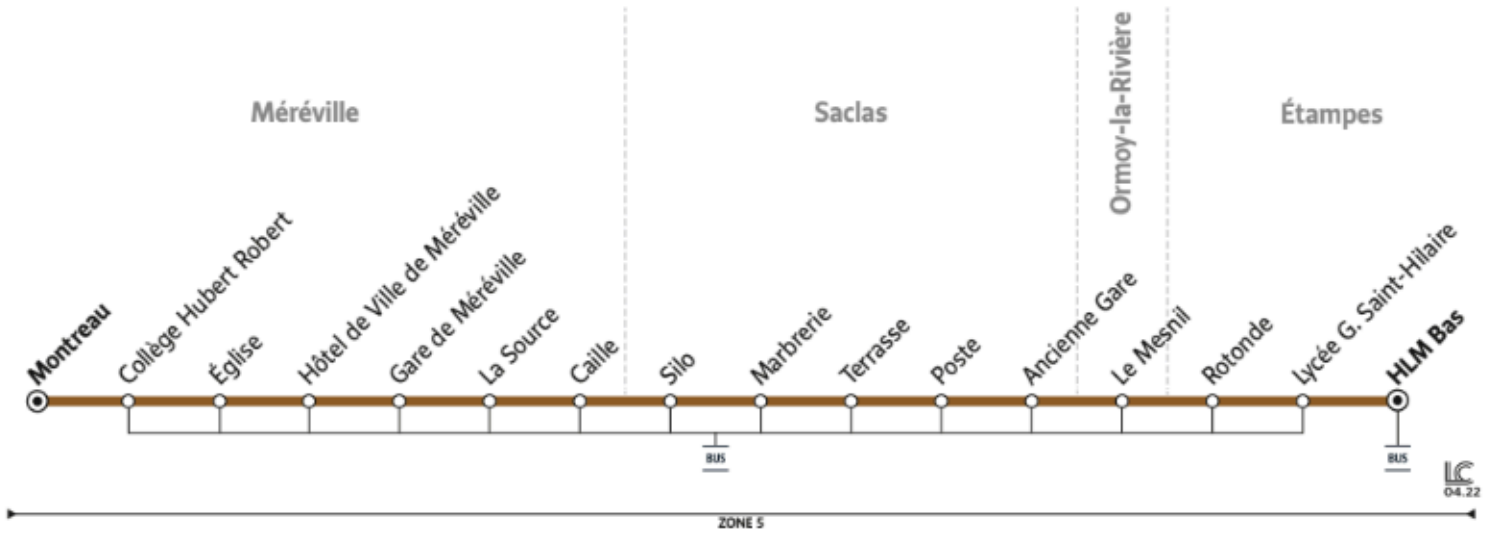

# 4416

Direction :  
**LE MEREVILLOIS Montreau**

4416 MÉRÉVILLE ↔ ÉTAMPES

Horaires valables du 2 septembre 2024 au 6 juillet 2025 inclus

Lundi au vendredi en période scolaire uniquement				
ÉTAMPES	HLM Bas	12:45	16:35	17:50
	Lycée G. Saint-Hilaire	12:47	16:37	17:52
	Rotonde	12:54	16:44	17:59
ORMOY-LA-RIVIÈRE	Le Mesnil	13:00	16:50	18:05
SACLAS	Ancienne Gare	13:05	16:55	18:10
	Poste	13:11	17:01	18:16
	Terrasse	13:12	17:02	18:17
	Marbrerie	13:15	17:05	18:20
	Silo	13:18	17:08	18:23
LE MEREVILLOIS	Caille	13:20	17:10	18:25
	La Source	13:21	17:11	18:26
	Gare de Méréville	13:24	17:14	18:29
	Hôtel de Ville de Méréville	13:26	17:16	18:31
	Église	13:27	17:17	18:32
	Collège Hubert Robert	13:28	17:18	18:33
	Montreau	13:32	17:22	18:37

@EssonneSO\_IDFM

Francillité Ouest Essonne  
12/14 Rue des Épinants  
91150 ÉTAMPES

01 64 94 55 45

iledefrance-mobilites.fr  
Application disponible sur :

îledeFrance  
mobilités

# 4416

Direction :  
**LE MEREVILLOIS Montreau**

4416 MÉRÉVILLE ↔ ÉTAMPES

Horaires valables du 2 septembre 2024 au 6 juillet 2025 inclus

**Samedi en période scolaire uniquement**

ÉTAMPES	HLM Bas	12:45
	Lycée G. Saint-Hilaire	12:47
	Rotonde	12:54
ORMOY-LA-RIVIÈRE	Le Mesnil	13:00
SACLAS	Ancienne Gare	13:05
	Poste	13:11
	Terrasse	13:12
	Marbrerie	13:15
	Silo	13:18
LE MEREVILLOIS	Caille	13:20
	La Source	13:21
	Gare de Méréville	13:24
	Hôtel de Ville de Méréville	13:26
	Église	13:27
	Collège Hubert Robert	13:28
	Montreau	13:32