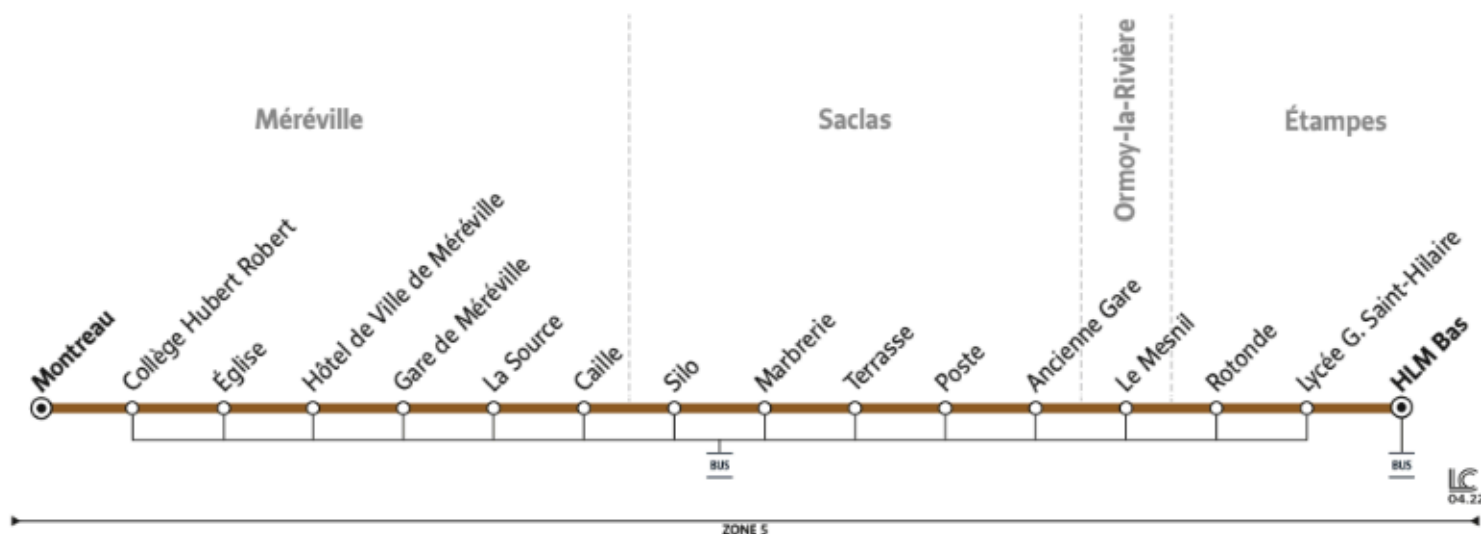

@EssonneSO\_IDFM

Francillité Ouest Essonne  
12/14 Rue des Épinants  
91150 ÉTAMPES

01 64 94 55 45

iledefrance-mobilites.fr  
Application disponible sur :

îledeFrance  
mobilités

# 4416

Direction :  
**LE MEREVILLOIS Montreau**

4416 MÉRÉVILLE ↔ ÉTAMPES

Horaires valables du 2 septembre 2024 au 6 juillet 2025 inclus

Lundi au vendredi en période scolaire uniquement				
ÉTAMPES	HLM Bas	12:45	16:35	17:50
	Lycée G. Saint-Hilaire	12:47	16:37	17:52
	Rotonde	12:54	16:44	17:59
ORMOY-LA-RIVIÈRE	Le Mesnil	13:00	16:50	18:05
SACLAS	Ancienne Gare	13:05	16:55	18:10
	Poste	13:11	17:01	18:16
	Terrasse	13:12	17:02	18:17
	Marbrerie	13:15	17:05	18:20
	Silo	13:18	17:08	18:23
LE MEREVILLOIS	Caille	13:20	17:10	18:25
	La Source	13:21	17:11	18:26
	Gare de Méréville	13:24	17:14	18:29
	Hôtel de Ville de Méréville	13:26	17:16	18:31
	Église	13:27	17:17	18:32
	Collège Hubert Robert	13:28	17:18	18:33
	Montreau	13:32	17:22	18:37