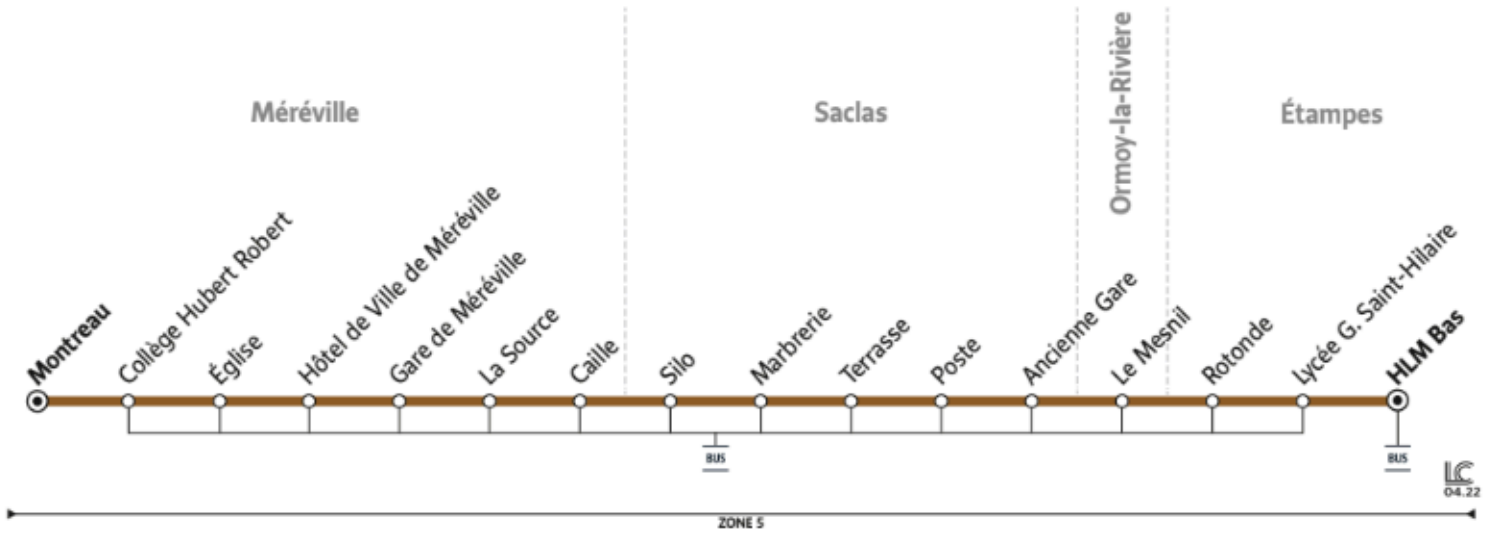

# 4416

Direction :  
**ETAMPES HLM Bas**

4416 MÉRÉVILLE ↔ ÉTAMPES

Horaires valables du 2 septembre 2024 au 6 juillet 2025 inclus

Lundi au vendredi en période scolaire uniquement

LE MÉRÉVILLOIS	Montreau	7:15	8:28
	Collège Hubert Robert	7:16	8:29
	Eglise	7:22	8:35
	Hôtel de Ville de Méréville	7:23	8:36
	Gare de Méréville	7:25	8:38
	La Source	7:27	8:40
	Caille	7:28	8:41
SACLAS	Silo	7:29	8:42
	Marbrerie	7:32	8:45
	Terrasse	7:35	8:48
	Poste	7:36	8:49
	Ancienne Gare	7:41	8:54
ORMOY-LA-RIVIÈRE	Le Mesnil	7:47	9:00
ÉTAMPES	Rotonde	7:53	9:06
	Lycée G. Saint-Hilaire	7:59	9:12
	HLM Bas	8:02	9:15