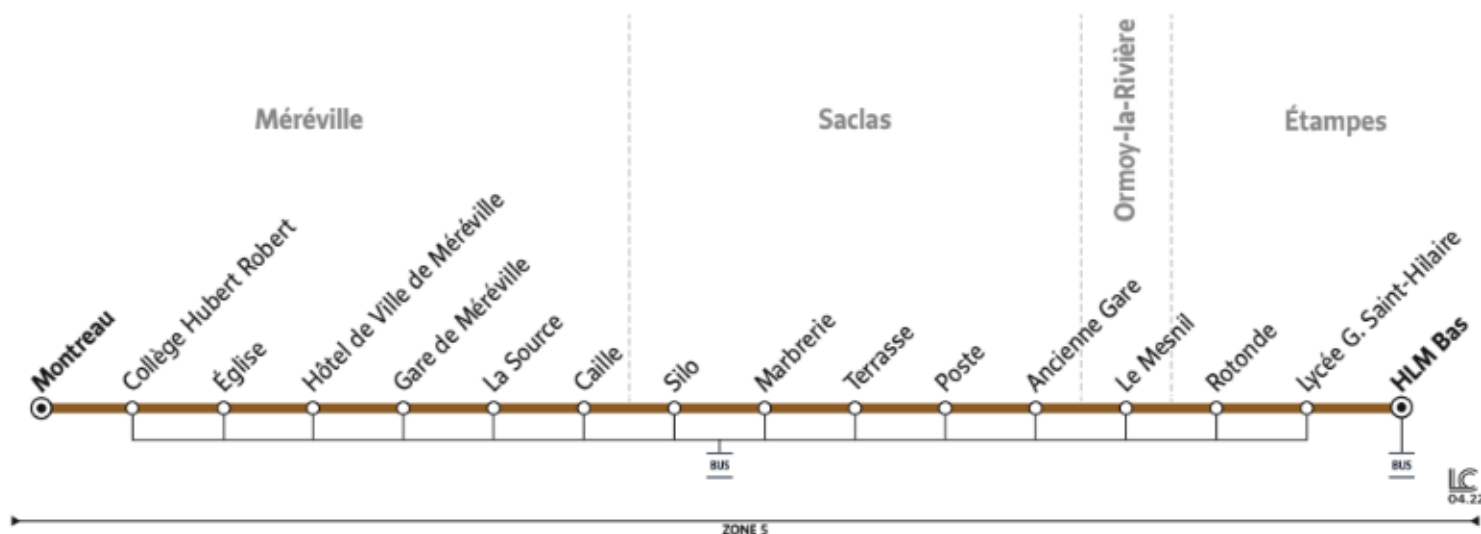

@EssonneSO\_IDFM

Francilitté Ouest Essonne  
12/14 Rue des Épinants  
91150 ÉTAMPES

01 64 94 55 45

iledefrance-mobilites.fr  
Application disponible sur :

îledeFrance  
mobilités

# 4416

Direction :  
ETAMPES HLM Bas

4416 MÉRÉVILLE ↔ ÉTAMPES

Horaires valables du 2 septembre 2024 au 6 juillet 2025 inclus

### Samedi en période scolaire uniquement

LE MÉRÉVILLOIS	Montreau	7:25
	Collège Hubert Robert	7:26
	Église	7:32
	Hôtel de Ville de Méréville	7:33
	Gare de Méréville	7:35
	La Source	7:37
	Caille	7:38
SACLAS	Silo	7:39
	Marbrerie	7:42
	Terrasse	7:45
	Poste	7:46
	Ancienne Gare	7:51
ORMOY-LA-RIVIÈRE	Le Mesnil	7:57
ÉTAMPES	Rotonde	8:03
	Lycée G. Saint-Hilaire	8:09
	HLM Bas	8:12