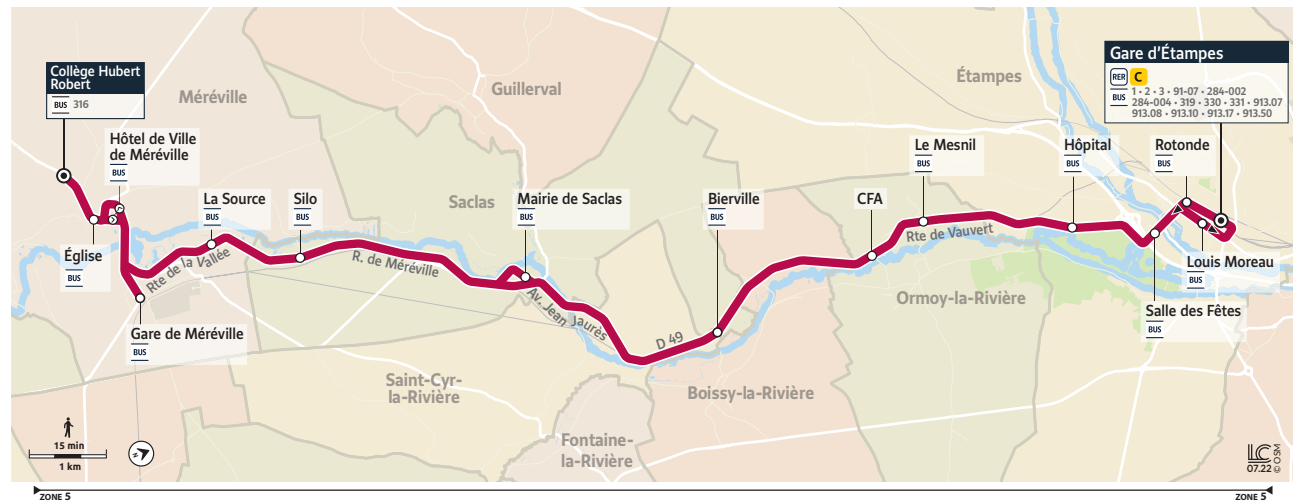

332 MÉRÉVILLE ↔ ÉTAMPES | à partir du 1er septembre 2022