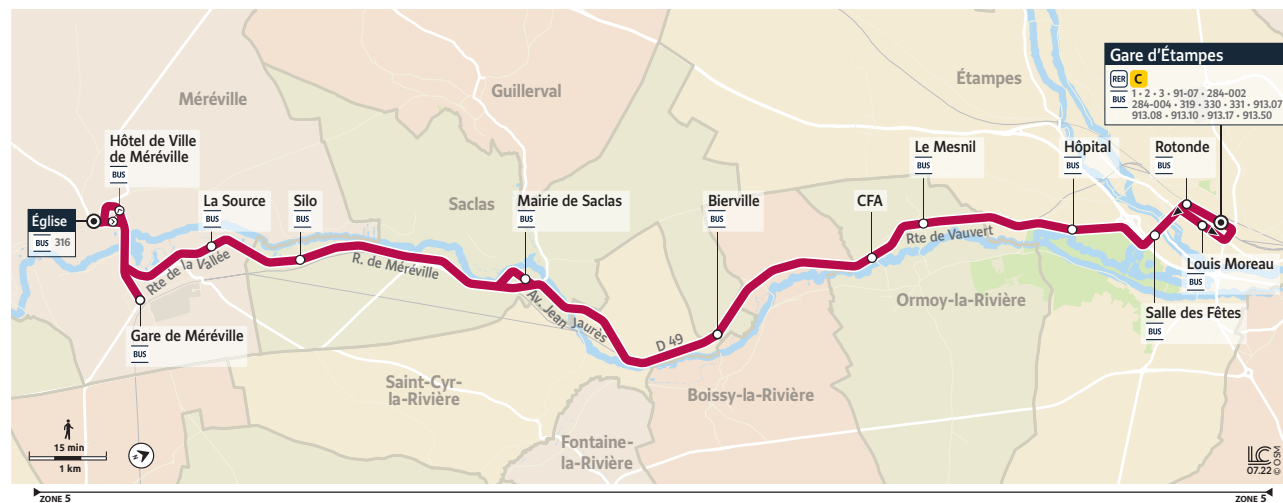

Horaires valables à partir du 29 août 2022

MÉRÉVILLE
ÉTAMPES
332 MÉRÉVILLE ↔ ÉTAMPES | jusqu'au 31 août 2022

Nouveaux horaires à compter du 29 août 2022

332 MÉRÉVILLE → ÉTAMPES | jusqu'au 31 août 2022
Du lundi au vendredi

MÉRÉVILLE	Église	6:27	6:47	7:32	7:52	8:50	9:22	11:22	12:59	15:49	16:49	17:33	18:49
Hôtel de Ville de Méréville	6:28	6:48	7:33	7:53	8:51	9:23	11:23	13:00	15:50	16:50	17:34	18:50	
Gare de Méréville	6:29	6:49	7:34	7:54	8:52	9:24	11:24	13:01	15:51	16:51	17:35	18:51	
La Source	6:30	6:50	7:35	7:55	8:53	9:25	11:25	13:02	15:52	16:52	17:36	18:52	
SACLAS	Silo	6:32	6:52	7:37	7:57	8:55	9:27	11:27	13:04	15:54	16:54	17:38	18:54
Mairie de Saclas	6:37	6:57	7:42	8:02	9:00	9:32	11:32	13:09	15:59	16:59	17:43	18:59	
Bierville	6:41	7:01	7:46	8:06	9:04	9:36	11:36	13:13	16:03	17:03	17:47	19:03	
ORMOY-LA-RIVIÈRE	CFA	6:44	7:04	7:49	8:09	9:07	9:39	11:39	13:16	16:06	17:06	17:50	19:06
Le Mesnil	6:45	7:05	7:50	8:10	9:08	9:40	11:40	13:17	16:07	17:07	17:51	19:07	
ÉTAMPES	Hôpital	6:48	7:08	7:53	8:13	9:11	9:43	11:43	13:20	16:10	17:10	17:54	19:10
Salle des Fêtes	6:51	7:11	7:56	8:16	9:14	9:46	11:46	13:23	16:13	17:13	17:57	19:13	
Louis Moreau	6:53	7:13	7:58	8:18	9:16	9:48	11:48	13:25	16:15	17:15	18:02	19:17	
Gare d'Étampes	6:55	7:15	8:00	8:20	9:18	9:50	11:50	13:27	16:17	17:17	18:05	19:19	