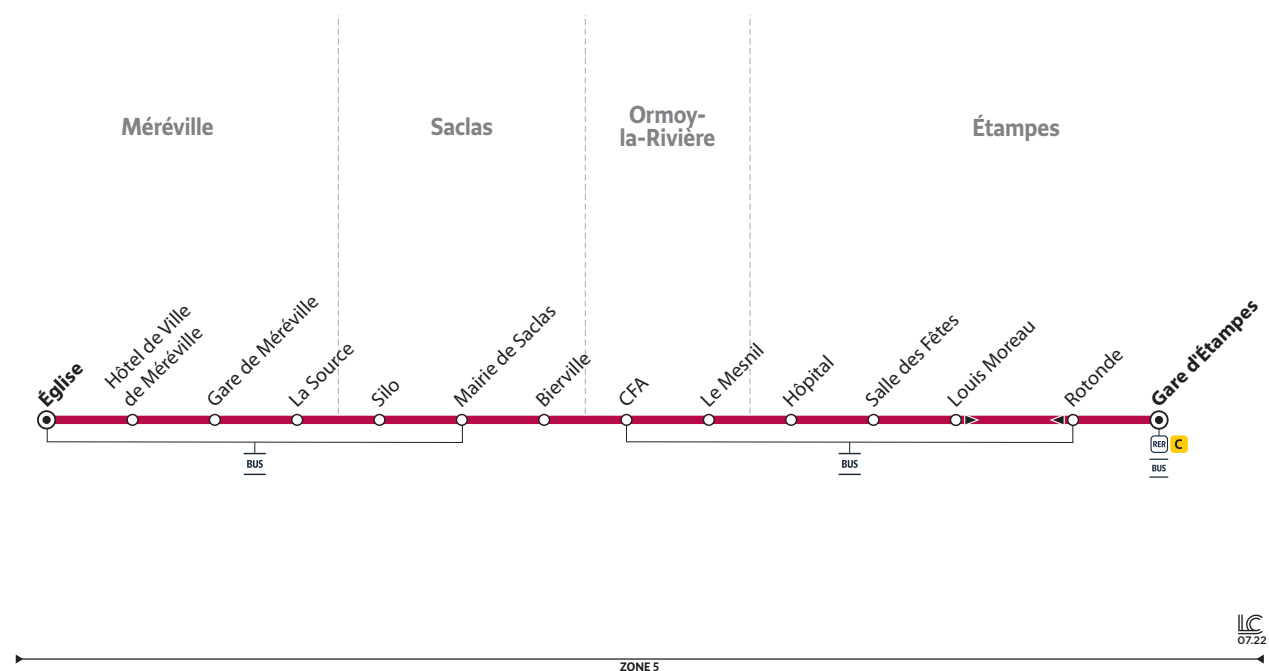

ze000da - 224951 - Ne pas jeter sur la voie publique

332 MÉRÉVILLE ↔ ÉTAMPES | jusqu'au 31 août 2022

332 ÉTAMPES → MÉRÉVILLE | jusqu'au 31 août 2022
Du lundi au vendredi

ÉTAMPES	Gare d'Étampes	7:00	8:10	8:41	13:05	14:05	15:05	16:05	17:05	17:35	18:08	18:40	19:40	20:15
Rotonde	7:02	8:12	8:43	13:07	14:07	15:07	16:07	17:07	17:37	18:10	18:42	19:42	20:17	
Salle des Fêtes	7:04	8:14	8:45	13:09	14:09	15:09	16:09	17:09	17:39	18:12	18:44	19:44	20:19	
Hôpital	7:08	8:18	8:49	13:13	14:13	15:13	16:13	17:13	17:43	18:16	18:48	19:48	20:23	
ORMOY-LA-RIVIÈRE	Le Mesnil	7:10	8:20	8:51	13:15	14:15	15:15	16:15	17:15	17:45	18:18	18:50	19:50	20:25
CFA	7:11	8:21	8:52	13:16	14:16	15:16	16:16	17:16	17:46	18:19	18:51	19:51	20:26	
SACLAS	Bierville	7:14	8:24	8:55	13:19	14:19	15:19	16:19	17:19	17:49	18:22	18:54	19:54	20:29
Mairie de Saclas	7:18	8:28	8:59	13:23	14:23	15:23	16:23	17:23	17:53	18:26	18:58	19:58	20:33	
Silo	7:22	8:32	9:03	13:27	14:27	15:27	16:27	17:27	17:57	18:30	19:02	20:02	20:37	
MÉRÉVILLE	La Source	7:24	8:34	9:05	13:29	14:29	15:29	16:29	17:29	17:59	18:32	19:04	20:04	20:39
Gare de Méréville	7:26	8:36	9:07	13:31	14:31	15:31	16:31	17:31	18:01	18:34	19:06	20:06	20:41	
Hôtel de Ville de Méréville	7:27	8:37	9:08	13:32	14:32	15:32	16:32	17:32	18:02	18:35	19:07	20:07	20:42	
Église	7:28	8:38	9:09	13:33	14:33	15:33	16:33	17:33	18:03	18:36	19:08	20:08	20:43	