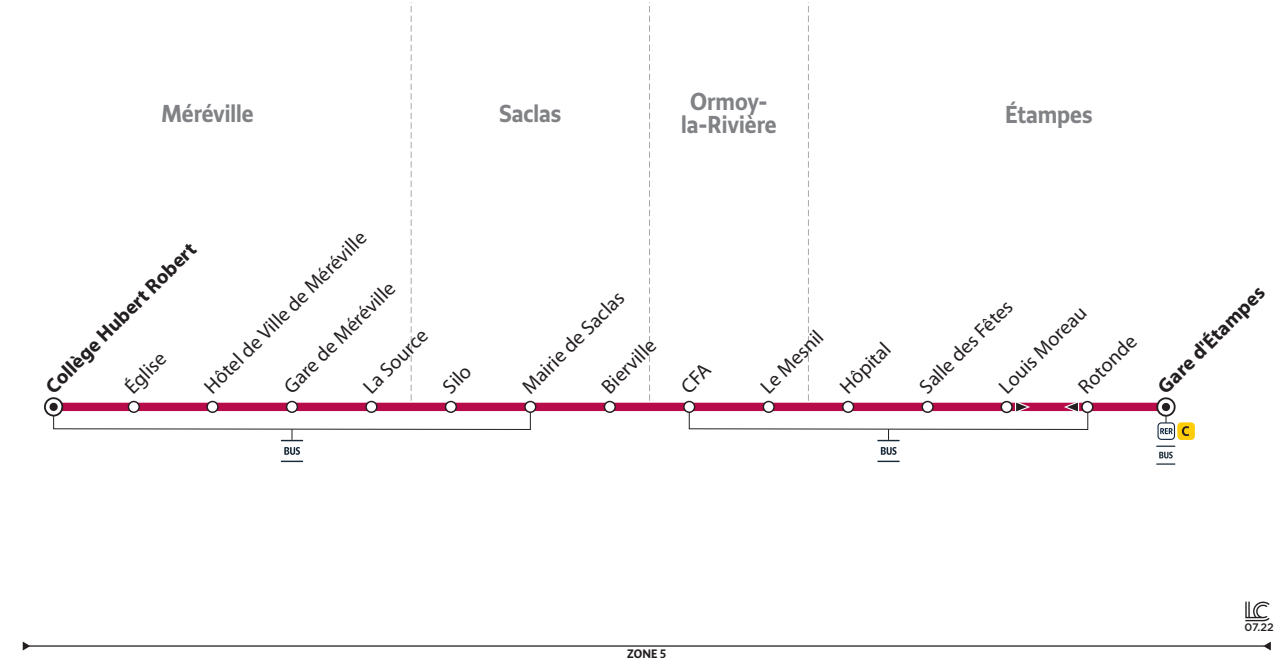

332 MÉRÉVILLE ↔ ÉTAMPES | à partir du 1er septembre 2022

332 MÉRÉVILLE → ÉTAMPES | à partir du 1er septembre 2022

Du lundi au vendredi

MÉRÉVILLE	Collège Hubert Robert	6:25	6:45	7:30	7:50	8:48	9:20	11:20	12:57	15:47	16:47	17:33	18:47
	Église	6:27	6:47	7:32	7:52	8:50	9:22	11:22	12:59	15:49	16:49	17:35	18:49
	Hôtel de Ville de Méréville	6:28	6:48	7:33	7:53	8:51	9:23	11:23	13:00	15:50	16:50	17:36	18:50
Gare de Méréville		6:29	6:49	7:34	7:54	8:52	9:24	11:24	13:01	15:51	16:51	17:37	18:51
	La Source	6:30	6:50	7:35	7:55	8:53	9:25	11:25	13:02	15:52	16:52	17:38	18:52
SACLAS	Silo	6:32	6:52	7:37	7:57	8:55	9:27	11:27	13:04	15:54	16:54	17:40	18:54
	Mairie de Saclas	6:37	6:57	7:42	8:02	9:00	9:32	11:32	13:09	15:59	16:59	17:45	18:59
ORMOY-LA-RIVIÈRE	Bierville	6:41	7:01	7:46	8:06	9:04	9:36	11:36	13:13	16:03	17:03	17:49	19:03
	CFA	6:44	7:04	7:49	8:09	9:07	9:39	11:39	13:16	16:06	17:06	17:52	19:06
ÉTAMPES	Le Mesnil	6:45	7:05	7:50	8:10	9:08	9:40	11:40	13:17	16:07	17:07	17:53	19:07
	Hôpital	6:48	7:08	7:53	8:13	9:11	9:43	11:43	13:20	16:10	17:10	17:56	19:10
ÉTAMPES	Salle des Fêtes	6:51	7:11	7:56	8:16	9:14	9:46	11:46	13:23	16:13	17:13	18:01	19:14
	Louis Moreau	6:53	7:13	7:58	8:18	9:16	9:48	11:48	13:25	16:15	17:15	18:04	19:17
ÉTAMPES	Gare d'Étampes	6:55	7:15	8:00	8:20	9:18	9:50	11:50	13:27	16:17	17:17	18:07	19:19

332 ÉTAMPES → MÉRÉVILLE | à partir du 1er septembre 2022

Du lundi au vendredi

ÉTAMPES	Gare d'Étampes	6:59	8:10	8:41	13:05	14:05	15:05	16:05	17:02	17:35	18:08	18:40	19:40	20:15
	Rotonde	7:01	8:12	8:43	13:07	14:07	15:07	16:07	17:04	17:37	18:10	18:42	19:42	20:17
	Salle des Fêtes	7:03	8:14	8:45	13:09	14:09	15:09	16:09	17:06	17:39	18:12	18:44	19:44	20:19
ORMOY-LA-RIVIÈRE	Hôpital	7:07	8:18	8:49	13:13	14:13	15:13	16:13	17:10	17:43	18:16	18:48	19:48	20:23
	Le Mesnil	7:09	8:20	8:51	13:15	14:15	15:15	16:15	17:12	17:45	18:18	18:50	19:50	20:25
SACLAS	CFA	7:10	8:21	8:52	13:16	14:16	15:16	16:16	17:13	17:46	18:19	18:51	19:51	20:26
	Bierville	7:13	8:24	8:55	13:19	14:19	15:19	16:19	17:16	17:49	18:22	18:54	19:54	20:29
MÉRÉVILLE	Mairie de Saclas	7:17	8:28	8:59	13:23	14:23	15:23	16:23	17:20	17:53	18:26	18:58	19:58	20:33
	Silo	7:21	8:32	9:03	13:27	14:27	15:27	16:27	17:24	17:57	18:30	19:02	20:02	20:37
MÉRÉVILLE	La Source	7:23	8:34	9:05	13:29	14:29	15:29	16:29	17:26	17:59	18:32	19:04	20:04	20:39
	Gare de Méréville	7:25	8:36	9:07	13:31	14:31	15:31	16:31	17:28	18:01	18:34	19:06	20:06	20:41
	Hôtel de Ville de Méréville	7:26	8:37	9:08	13:32	14:32	15:32	16:32	17:29	18:02	18:35	19:07	20:07	20:42
	Église	7:27	8:38	9:09	13:33	14:33	15:33	16:33	17:30	18:03	18:36	19:08	20:08	20:43
	Collège Hubert Robert	7:29	8:40	9:11	13:35	14:35	15:35	16:35	17:32	18:05	18:38	19:10	20:10	20:45

Titres de transport acceptés dans le bus à valider à chaque voyage sur le réseau

Les forfaits Navigo

Pour tous

Navigo Annuel
Navigo Mois/Semaine/Jour

Jeunes

Imagine R Étudiant, Scolaire, Junior
Navigo Jeunes week-end

Tarifs réduits et gratuité

Navigo Annuel tarification Senior
Navigo Réduction 50% (mois/semaine)
Navigo Solidarité 75% (mois/semaine)
Forfait gratuité transport
Améthyste

Navigo Liberté +