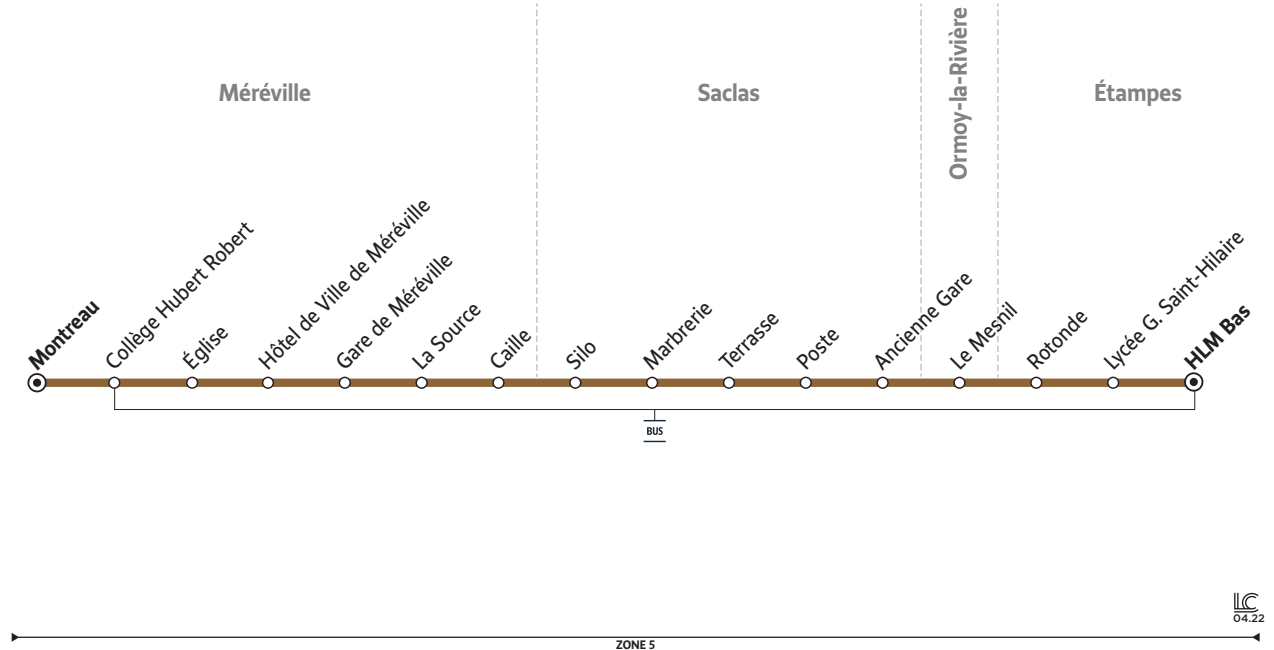

Disponible sur **Apple Store**

Disponible sur **Google Play**

Pour bien voyager

Les horaires ne sont donnés qu'à titre indicatif en raison des difficultés de circulation.

Les arrêts étant facultatifs, faire signe au conducteur pour obtenir l'arrêt du véhicule.

ze000da - 224951 - Ne pas jeter sur la voie publique

316 MÉRÉVILLE ↔ ÉTAMPES

Titres de transport acceptés dans le bus à valider à chaque voyage sur le réseau

Les forfaits Navigo

Pour tous

Navigo Annuel
Navigo Mois/Semaine/Jour