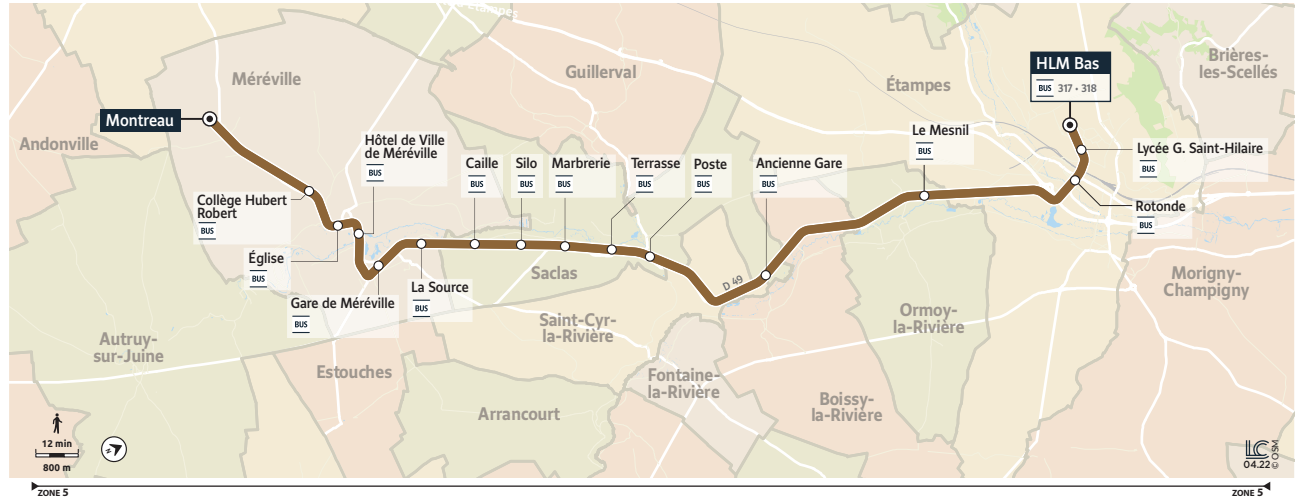

Horaires valables à partir du 1^{er} septembre 2022

MÉRÉVILLE

ÉTAMPES

Nouveaux horaires à compter du 1^{er} septembre 2022

316 MÉRÉVILLE ↔ ÉTAMPES

Informations pratiques

Contact

Francilité Ouest Essonne
12-14 rue des Épinants
91150 ÉTAMPES

ze000da - 224951 - Ne pas jeter sur la voie publique

316 MÉRÉVILLE ↔ ÉTAMPES

Titres de transport acceptés dans le bus à valider à chaque voyage sur le réseau

Les forfaits Navigo

Pour tous

Navigo Annuel
Navigo Mois/Semaine/Jour

Du lundi au vendredi

MÉRÉVILLE	Montreau	7:15	8:28
	Collège Hubert Robert	7:16	8:29
	Église	7:22	8:35
	Hôtel de Ville de Méréville	7:23	8:36
	Gare de Méréville	7:25	8:38
	La Source	7:27	8:40
	Caille	7:28	8:41
SACLAS	Silo	7:29	8:42
	Marbrerie	7:32	8:45
	Terrasse	7:35	8:48
	Poste	7:36	8:49
	Ancienne Gare	7:41	8:54
ORMOY-LA-RIVIÈRE	Le Mesnil	7:47	9:00
ÉTAMPES	Rotonde	7:53	9:06
	Lycée G. Saint-Hilaire	7:59	9:12
	HLM Bas	8:02	9:15

Le samedi

ÉTAMPES	HLM Bas	12:45
	Lycée G. Saint-Hilaire	12:47
	Rotonde	12:54
ORMOY-LA-RIVIÈRE	Le Mesnil	13:00
SACLAS	Ancienne Gare	13:06
	Poste	13:11
	Terrasse	13:12
	Marbrerie	13:15
	Silo	13:18
MÉRÉVILLE	Caille	13:20
	La Source	13:21
	Gare de Méréville	13:24
	Hôtel de Ville de Méréville	13:26
	Église	13:27
	Collège Hubert Robert	13:28
	Montreau	13:32